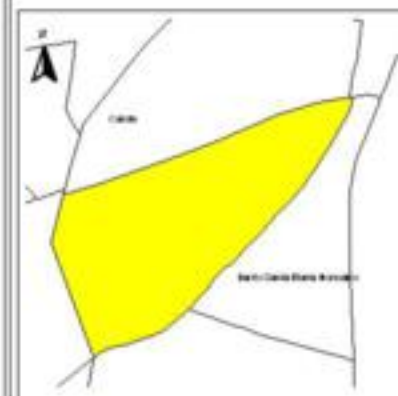

EVALUA DF
Consejo de Evaluación del
Desarrollo Social del
Distrito Federal

ÍNDICE DE DESARROLLO SOCIAL

Delegación: Álvaro Obregón
Colonia: Sacramento
Grado de desarrollo: Bajo

Grado de Desarrollo Social

-  Muy bajo
-  Bajo
-  Medio
-  Alto
-  Sin dato

0.04 0 0.04 0.08 Kilómetros

Fuente: Elaboración propia con datos de Seduvi e INEGI